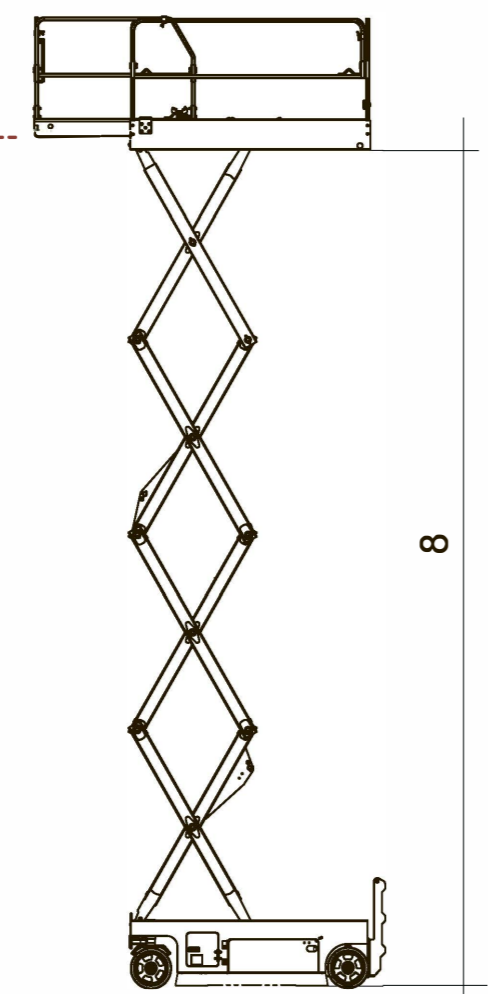

Габариты
2,26 × 1,12 м

⚡ Мощность двигателя, кВт/л.с.-----**3,3 кВт / 4,49 л.с**

НОЖНИЧНЫЙ ПОДЪЕМНИК
AS0808

Грузоподъемность
230 кг

Рабочая высота
10 м

Габариты
2,26 × 0,81 м

⚡ Мощность двигателя, кВт/л.с.-----**3,3 кВт / 4,49 л.с**

НОЖНИЧНЫЙ ПОДЪЕМНИК
AS1212

Грузоподъемность
320 кг

Рабочая высота
14 м

Габариты
2,26 × 1,12 м

⚡ Мощность двигателя, кВт/л.с.-----**3,3 кВт / 4,49 л.с**

Спайдер-вышки

Можно взять в аренду
с профессиональным оператором