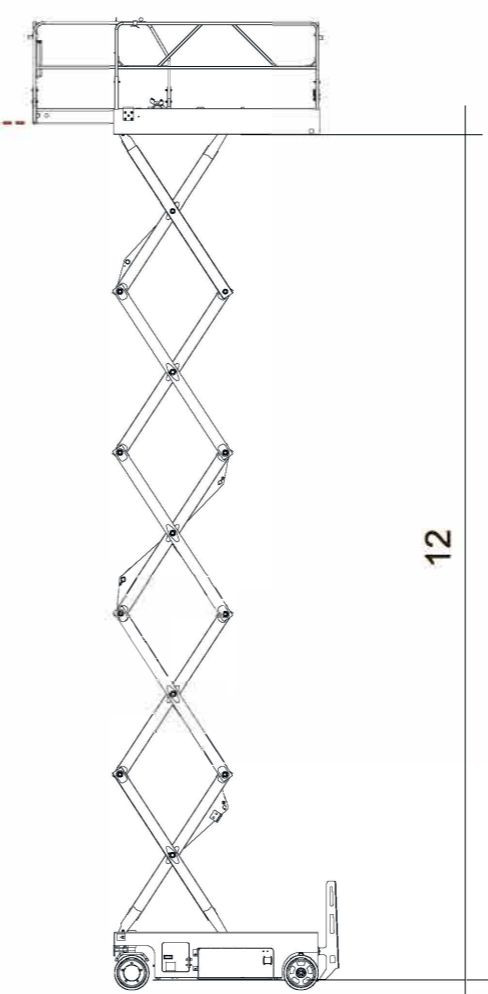

НОЖНИЧНЫЙ ПОДЪЕМНИК
AS1212

Грузоподъемность
320 кг

Рабочая высота
14 м

Габариты
2,26 × 1,12 м

⚡ Мощность двигателя, кВт/л.с.-----**3,3 кВт / 4,49 л.с**

Спайдер-вышки

Можно взять в аренду
с профессиональным оператором