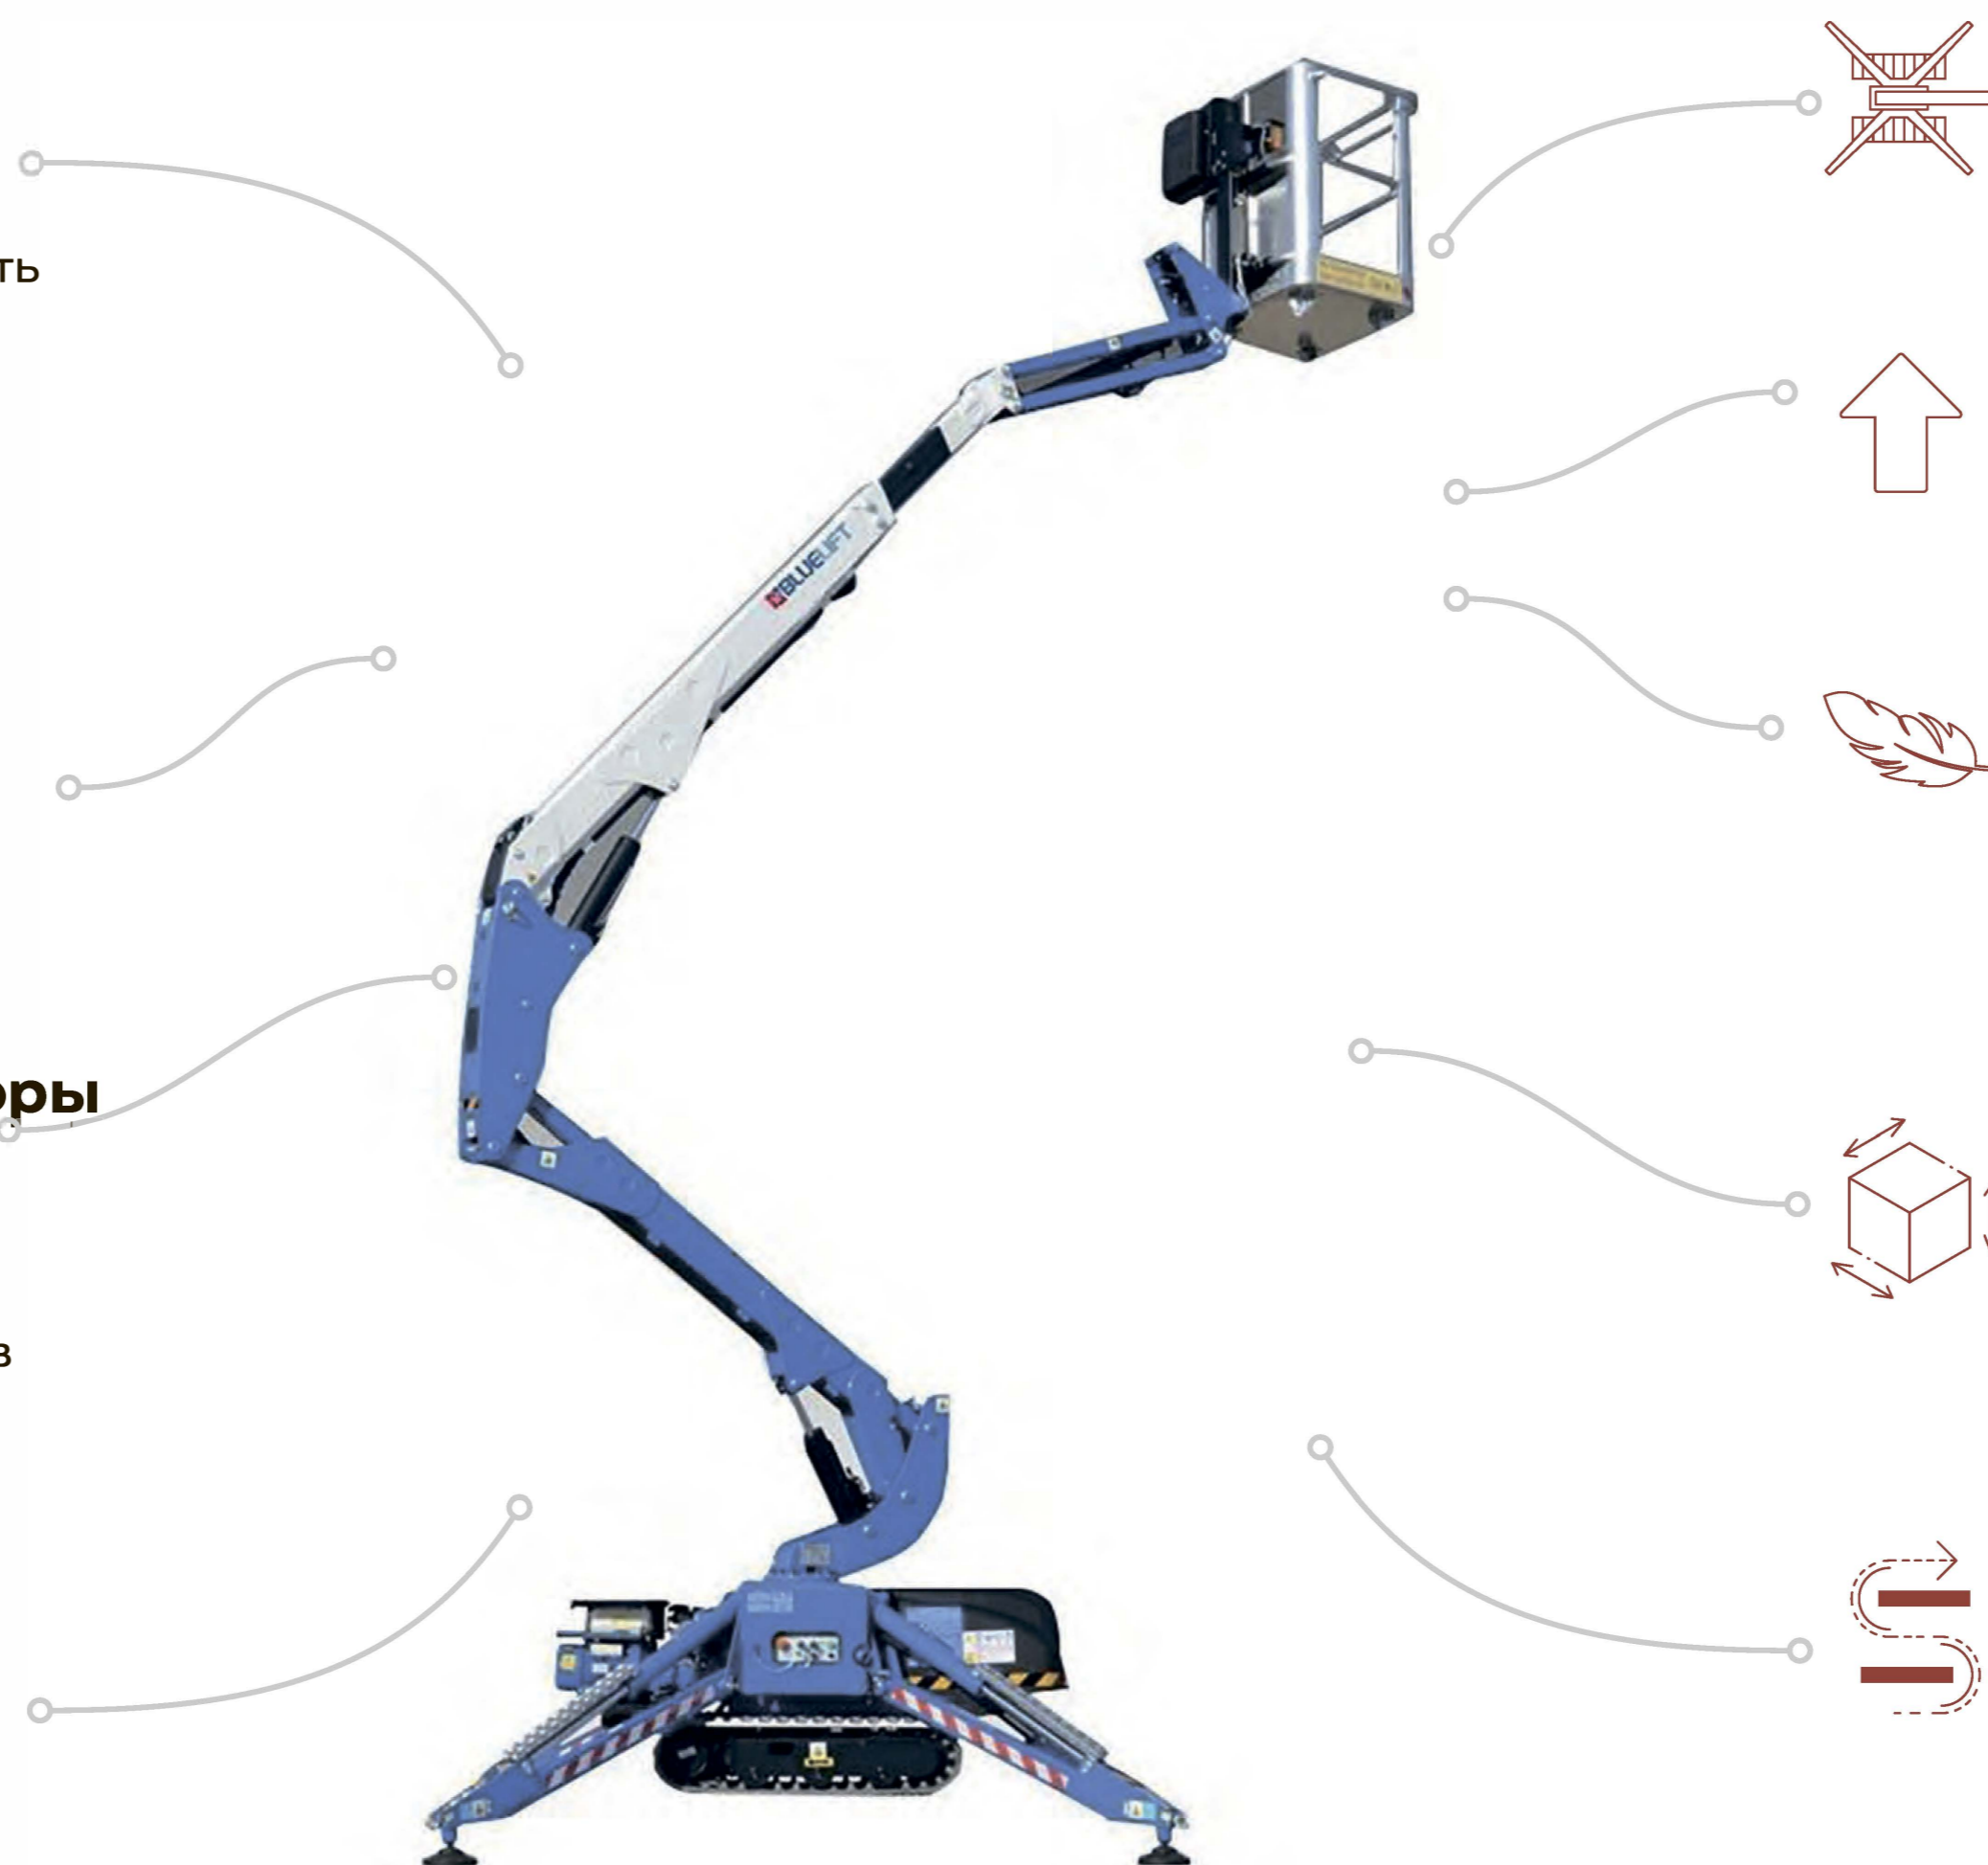

Двойной источник питания

Наличие электродвигателя и двигателя внутреннего сгорания позволяет работать как снаружи, так и **внутри помещений**

Мягкий гусеничный ход

Позволяет более точно и аккуратно позиционировать оборудование в пространстве

Минимальная площадь стабилизации

Вышку можно стабилизировать даже в крайне стесненных условиях

Рабочая высота и вылет

Горизонтальный вылет от 6,5 до 17 метров, рабочая высота от 12 до 26 метров

Малый собственный вес

Гусеничный ход и малые габариты позволяют выполнять работы в максимально ограниченных пространствах

КОЛЕНЧАТАЯ СПАЙДЕР-ВЫШКА BLUELIFT SA11

Грузоподъемность
230 КГ

Вес
1500 КГ

Габариты
3700×780×1920 ММ

↑ Рабочая высота 10,8 метра ↗ Горизонтальный вылет 6,7 метра

КОЛЕНЧАТАЯ СПАЙДЕР-ВЫШКА BLUELIFT C12/6.5H

Грузоподъемность
200 КГ

Вес
1550 КГ

Габариты
4145×780×2000 ММ

↑ Рабочая высота 12 метров ↗ Горизонтальный вылет 6,5 метра

КОЛЕНЧАТАЯ СПАЙДЕР-ВЫШКА BLUELIFT C13

Грузоподъемность
230 КГ