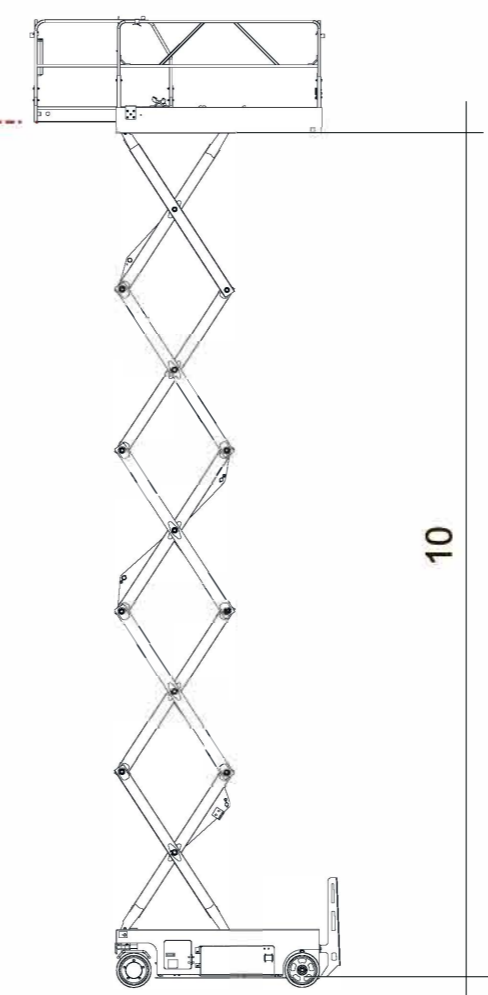

НОЖНИЧНЫЙ ПОДЪЕМНИК
AS0607

Грузоподъемность
230 кг

Рабочая высота
7,8 м

Габариты
1,63 × 0,74 м

⚡ Мощность двигателя, кВт/л.с.-----**3,3 кВт / 4,49 л.с**

НОЖНИЧНЫЙ ПОДЪЕМНИК
AS1012

Грузоподъемность
320 кг

Рабочая высота
12 м

Габариты
2,26 × 1,12 м

⚡ Мощность двигателя, кВт/л.с.-----**3,3 кВт / 4,49 л.с**

НОЖНИЧНЫЙ ПОДЪЕМНИК
AS0808

Грузоподъемность
230 кг

Рабочая высота
10 м

Габариты
2,26 × 0,81 м

⚡ Мощность двигателя, кВт/л.с.-----**3,3 кВт / 4,49 л.с**

НОЖНИЧНЫЙ ПОДЪЕМНИК
AS1212

Грузоподъемность
320 кг

Рабочая высота
14 м

Габариты
2,26 × 1,12 м

⚡ Мощность двигателя, кВт/л.с.-----**3,3 кВт / 4,49 л.с**