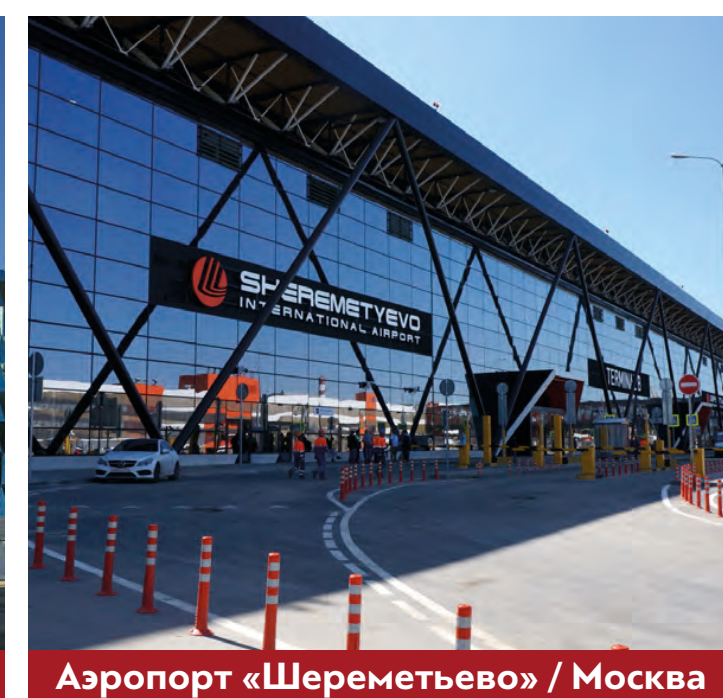

ARLIFT[®]

Портфолио

ТЕХНИКА АРЛИФТ

ММДЦ «Москва-Сити» / Москва

ОДЦ «Лакhta Центр» / Санкт-Петербург

Самое высокое здание в Европе

Стадион «Айсберг» / Сочи

Здание телекомпани НТВ / Москва

Аэропорт «Шереметьево» / Москва

Аэропорт «Платов» / Ростов-на-Дону

ТРК «Хан Шатыр» / Астана

Экспо / Астана

МОБИЛЬНОЕ ПРИЛОЖЕНИЕ АРЛИФТ

- Оформление заявки 24/7
- История заказов
- Популярные решения
- Инструкции
- Чат