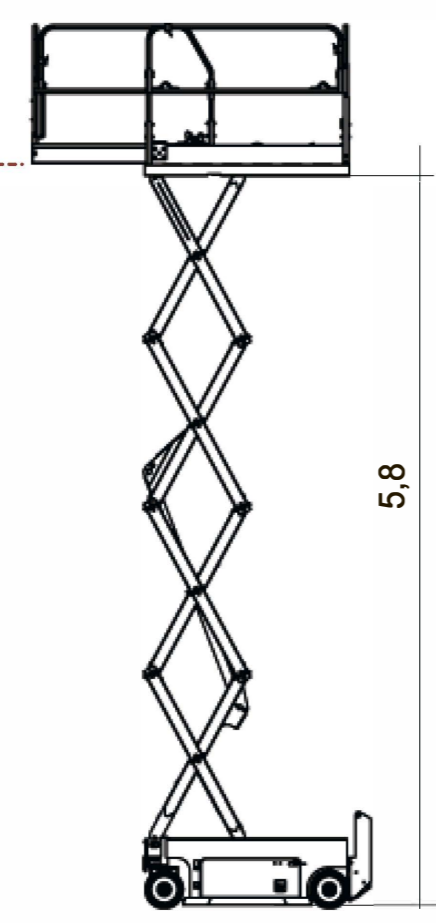

НОЖНИЧНЫЙ ПОДЪЕМНИК
AS0607

Грузоподъемность
230 кг

Рабочая высота
7,8 м

Габариты
1,63 × 0,74 м

⚡ Мощность двигателя, кВт/л.с.-----**3,3 кВт / 4,49 л.с**

НОЖНИЧНЫЙ ПОДЪЕМНИК
AS1012

Грузоподъемность
320 кг

Рабочая высота
12 м

Габариты
2,26 × 1,12 м

⚡ Мощность двигателя, кВт/л.с.-----**3,3 кВт / 4,49 л.с**

НОЖНИЧНЫЙ ПОДЪЕМНИК
AS0808

Грузоподъемность
230 кг

Рабочая высота
10 м

Габариты
2,26 × 0,81 м

⚡ Мощность двигателя, кВт/л.с.-----**3,3 кВт / 4,49 л.с**